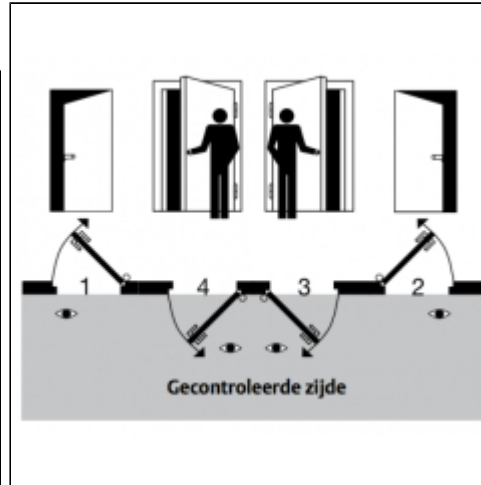

CISA 11610 elektrisch voordeurslot

Technische info

CISA elektrisch voordeurslot - CISA voordeurslot Quality - met losse staartcilinder messing mat vernikkeld - doornmaat 50 of 60 mm - slotkast grijs gelakt - inclusief sluitplaat - links / rechts verschillend - elektrische ontgrendeling 12 V/AC

Art.nr.	Model	Per	Maat	Uitleg
3103500001	CISA elektrisch voordeurslot 11610.50.1	1	50	DR1
3103500002	CISA elektrisch voordeurslot 11610.50.2	1	50	DR2
3103500003	CISA elektrisch voordeurslot 11610.60.1	1	60	DR1
3103500004	CISA elektrisch voordeurslot 11610.60.2	1	60	DR2